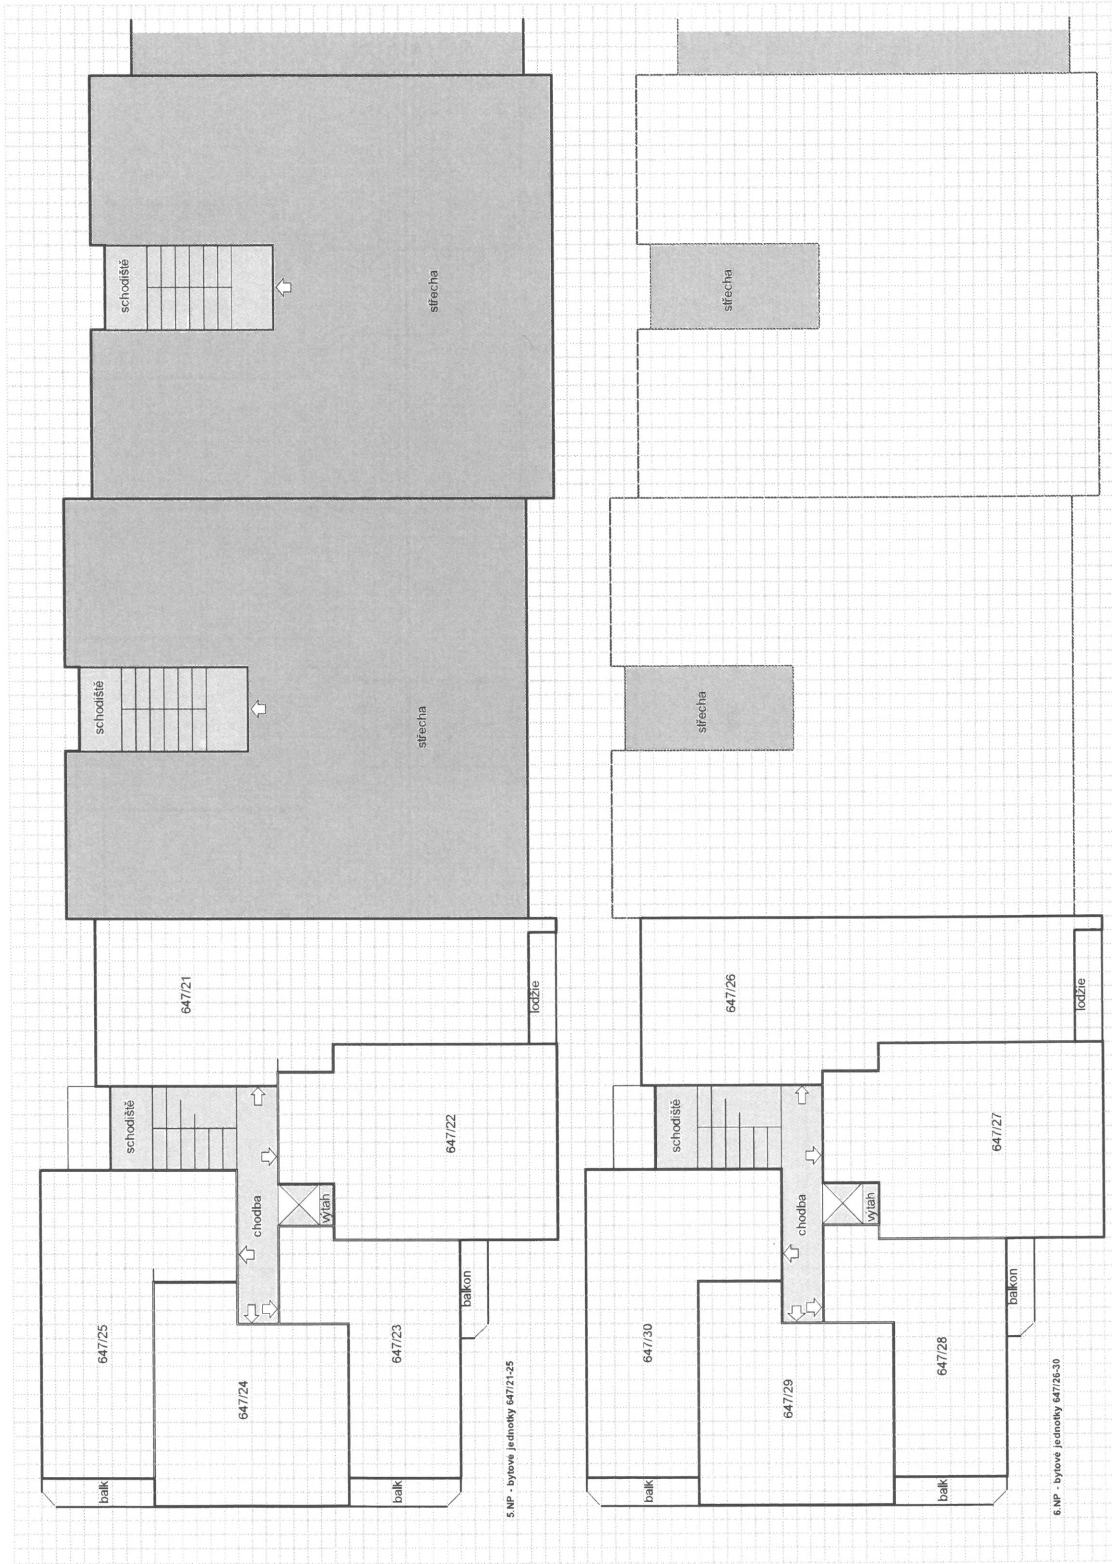

Bytový dům Benešova parc.č.2165/16, Kutná Hora - Hlouška

-  vymezené jednotky
-  společné prostory

-  střecha domu
-  výťah

 sousední dům

1.PP - nebytové jednotky 647/101-103, 648/101,102, 649/101,102

1. NP - bytové jednotky 647/1-5, 648/1-3, 649/1-3

2. NP - bytové jednotky 647/6-10, 648/4-6, 649/4-6

5. NP - bytové jednotky 647/21-25

6. NP - bytové jednotky 647/26-30