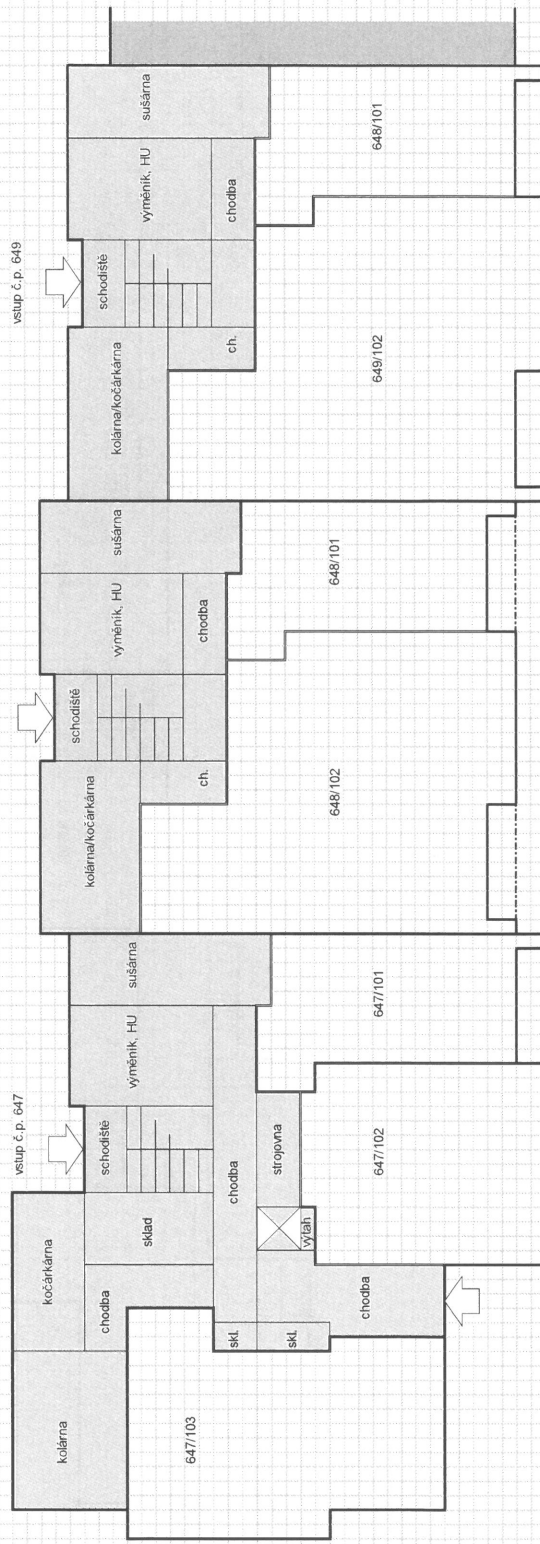

Bytový dům Benešova parc.č.2165/16, Kutná Hora - Hlouška

- vymezené jednotky
- společné prostory

- střecha domu
- výťah

sousední dům