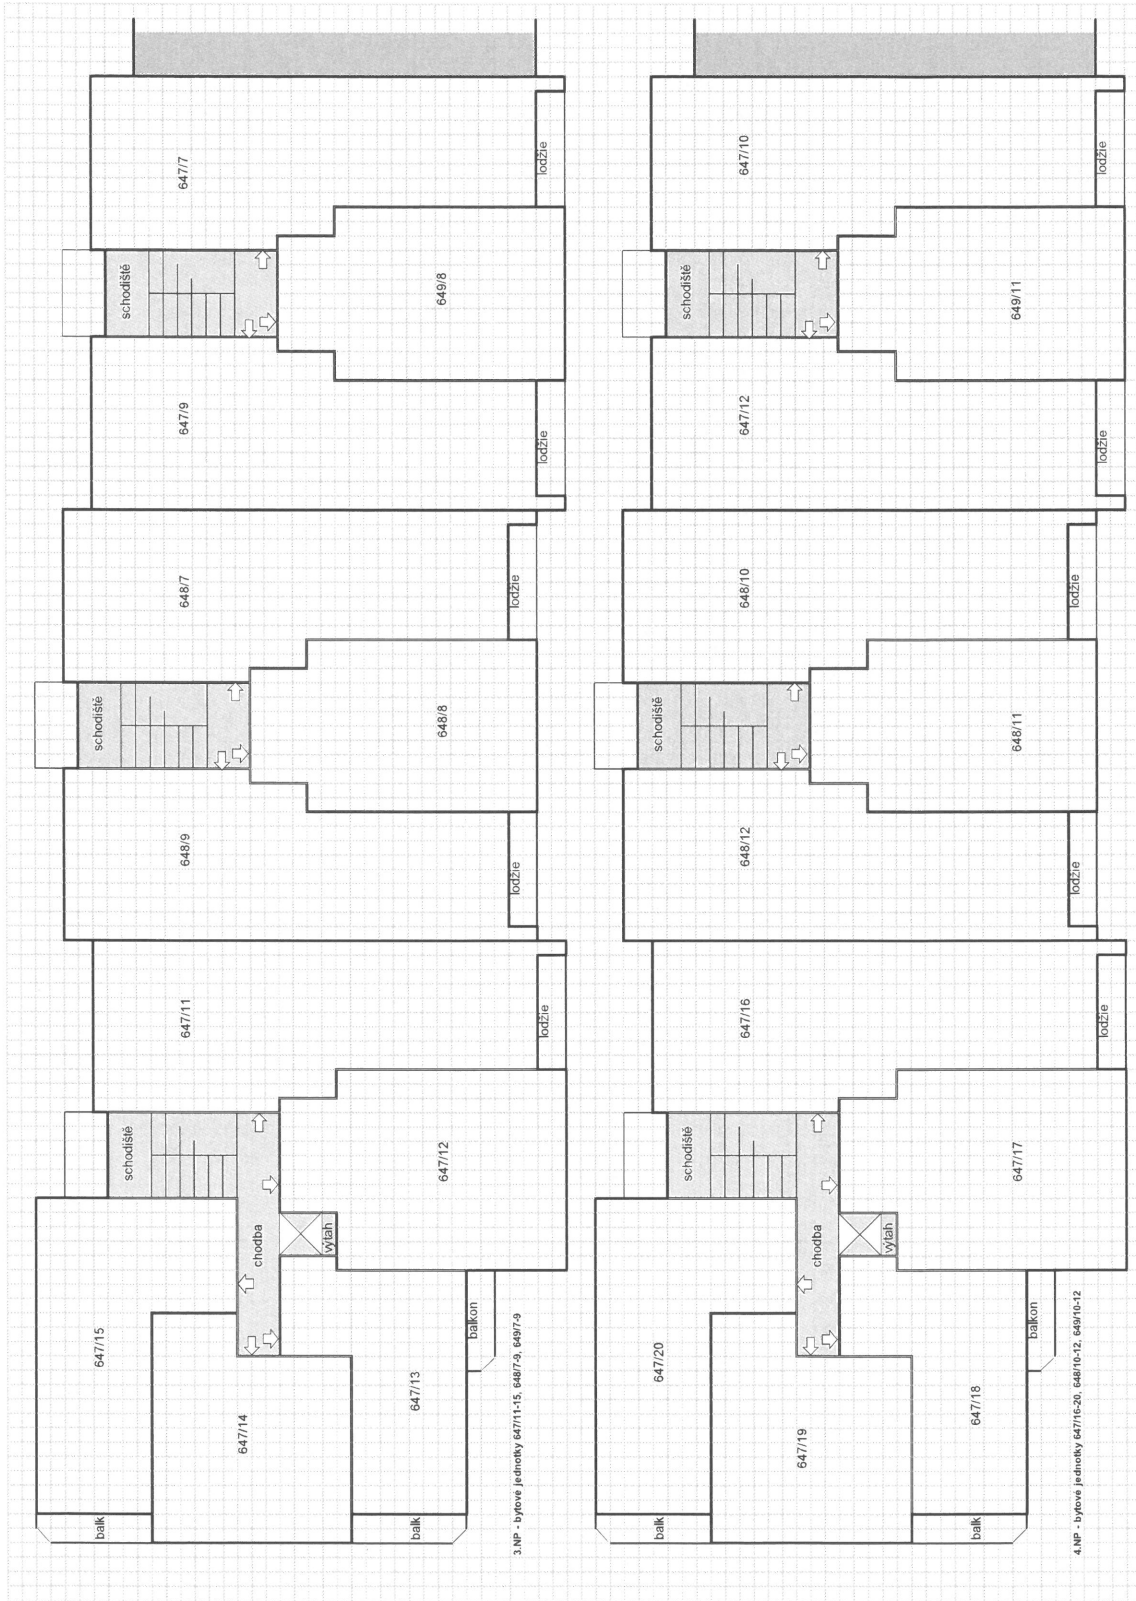

Bytový dům Benešova parc.č.2165/16, Kutná Hora - Hlouška

-  vymezené jednotky
-  společné prostory

-  střecha domu
-  výťah

 sousední dům

1.PP - nebytové jednotky 647/101-103, 648/101,102, 649/101,102

1. NP - bytové jednotky 647/1-5, 648/1-3, 649/1-3

2. NP - bytové jednotky 647/6-10, 648/4-6, 649/4-6

5. NP - bytové jednotky 647/21-25

6. NP - bytové jednotky 647/26-30