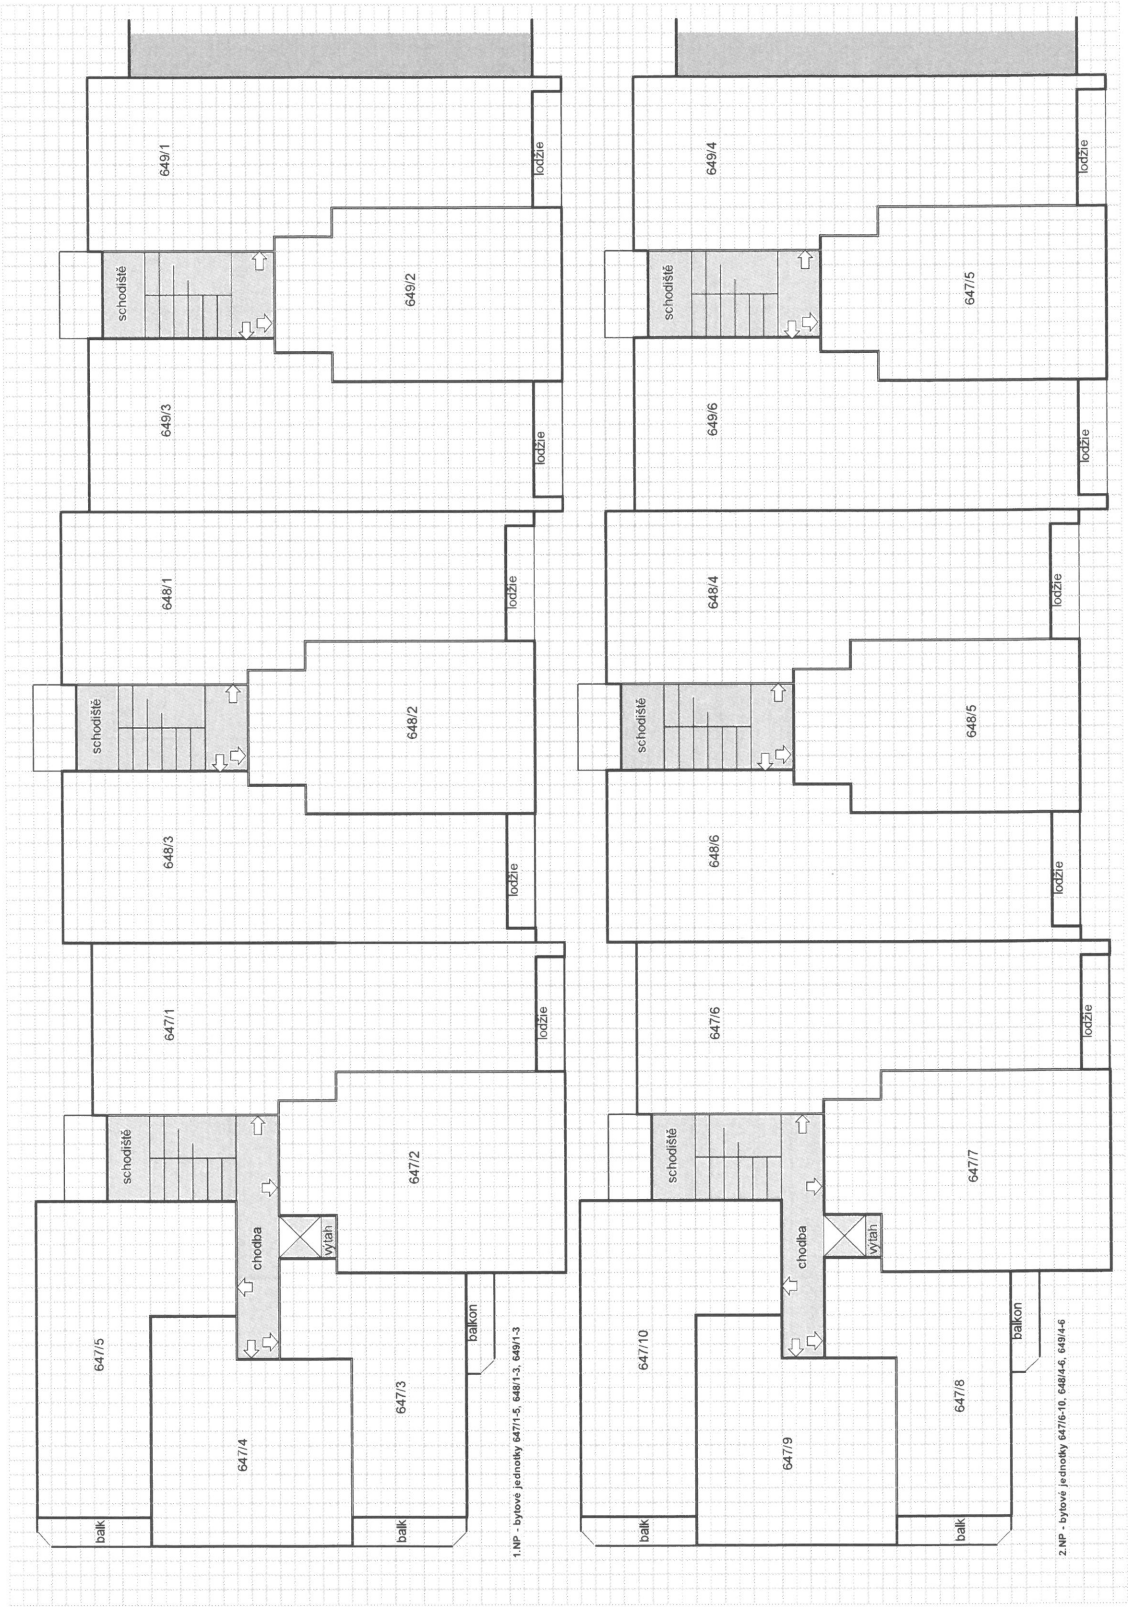

1. NP - bytové jednotky 647/1-5, 648/1-3, 649/1-3