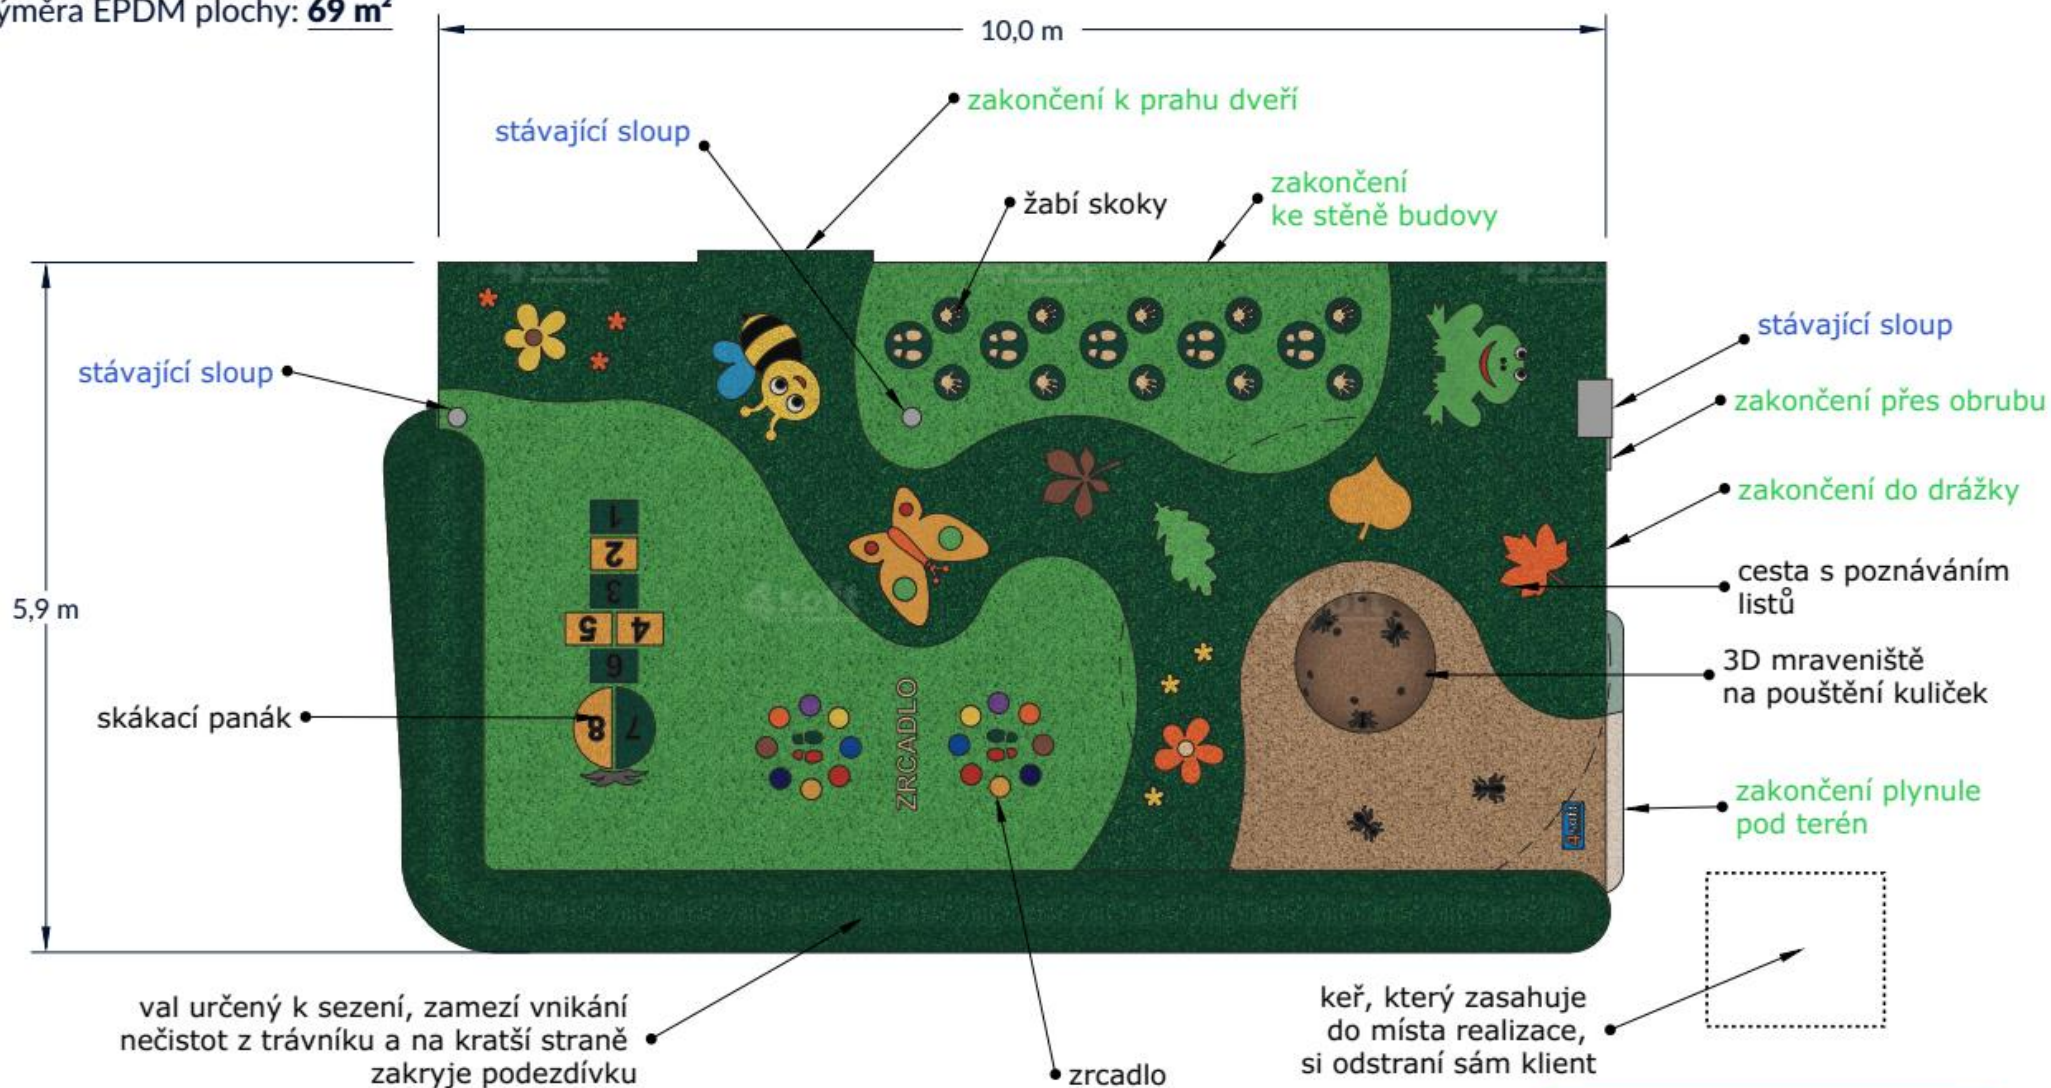

místo nové EPDM plochy

příjezd

příjezd k místu realizace asi 10 m po trávě

brána široká 3 m

Výměra EPDM plochy: **69 m<sup>2</sup>**

**Veškerá grafika je provedena z celo-barveného EPDM.**  
Barevnost granulátu je ilustrační.