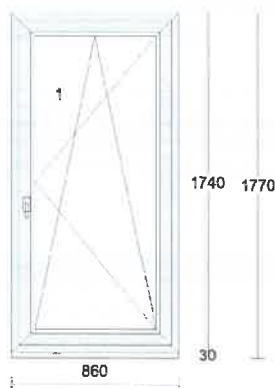

VNITŘNÍ PVC PARAPET, BÍLÁ BARVA, HLOUBKA 350 MM
PZ LEM

Cena za kus: Cena celkem:

Klička TYP 01, bílá 9016,

Pozice: 10**Množství: 1 ks**

Profil: EFEKT
 Šířka: 1160 mm
 Výška: 1740 mm
 Barva: bílá
 Rám: rám standard
 Křídlo: křídlo standard
 Rozšíření: podkl.prof.30 mm
 Výplň: 4 Planibel Top N+ /14/ 4 Float /14/ 4 Planibel
 Top N+, Arg., Ug 0.60, Rw(skla) 33 dB
 Výplň tl.: 40.0 mm
 Kování: **Pole + název otvírky:**
 1 otevíravé sklopné levé
 Kotvení: na vruty - H+L+P
 Odvodnění: dopředu
 Hmotnost kg: 74
 Poznámka k pozici: :
 Salónek za podiem

VNITŘNÍ PVC PARAPET, BÍLÁ BARVA, HLOUBKA 350 MM
PZ LEM

Cena za kus: Cena celkem:

Klička TYP 01, bílá 9016,

Pozice: 11**Množství: 1 ks**

Profil: EFEKT
 Šířka: 860 mm
 Výška: 1740 mm
 Barva: **bílá**
 Rám: rám standard
 Křídlo: křídlo standard
 Rozšíření: podkl.prof.30 mm
 Výplň: 4 Planibel Top N+ /14/ 4 Float /14/ 4 Planibel Top N+, Arg., Ug 0.60, Rw(skla) 33 dB
 Výplň tl.: 40.0 mm
 Kování: **Pole + název otvírky:**
 1 otevíravé sklopné levé
 Kotvení: na vruty - H+L+P
 Odvodnění: dopředu
 Hmotnost kg: 57
 Poznámka k pozici: :
 Salonek 2. NP

VNITŘNÍ PVC PARAPET, BÍLÁ BARVA, HLOUBKA 350 MM
PZ LEM

Cena za kus: Cena celkem:

Klička TYP 01, bílá 9016,

Pozice: 12**Množství: 1 ks**

Profil: EFEKT
 Šířka: 860 mm
 Výška: 1740 mm
 Barva: **bílá**
 Rám: rám standard
 Křídlo: křídlo standard
 Rozšíření: podkl.prof.30 mm
 Výplň: 4 Planibel Top N+ /14/ 4 Float /14/ 4 Planibel Top N+, Arg., Ug 0.60, Rw(skla) 33 dB
 Výplň tl.: 40.0 mm
 Kování: **Pole + název otvírky:**
 1 otevíravé sklopné pravé
 Kotvení: na vruty - H+L+P
 Odvodnění: dopředu
 Hmotnost kg: 57
 Poznámka k pozici: :
 Salonek 2. NP