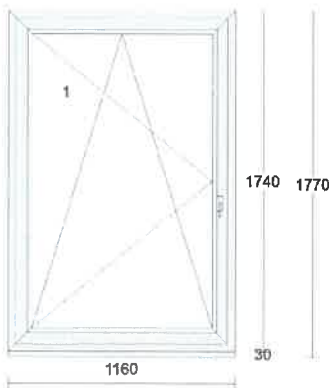

Poznámka k pozici: :
Restaurace- salónek

bez vnitřních PVC parapetů- dřevěné obložení
PZ LEM

Cena za kus: Cena celkem:

Klička TYP 01, bílá 9016,

Pozice: 2

Množství: 6 ks

Profil: EFEKT
Šířka: 1160 mm
Výška: 1740 mm
Barva: bílá
Rám: rám standard
Křídlo: křídlo standard
Rozšíření: podkl.prof.30 mm
Výplň: 4 Planibel Top N+ /14/ 4 Float /14/ 4 Planibel Top N+, Arg., Ug 0.60, Rw(skla) 33 dB
Výplň tl.: 40.0 mm
Kování: **Pole + název otvírky:**
1 otevíravé sklopné levé
Kotvení: na vruty - H+L+P
Odvodnění: dopředu
Hmotnost kg: 74

Poznámka k pozici: :
Restaurace- salónek

bez vnitřních PVC parapetů- dřevěné obložení
PZ LEM

Cena za kus: Cena celkem:

Klička TYP 01, bílá 9016,

Pozice: 3**Množství: 2 ks**

Profil: EFEKT
 Šířka: 1160 mm
 Výška: 1740 mm
 Barva: **bílá**
 Rám: rám standard
 Křídlo: křídlo standard
 Rozšíření: podkl.prof.30 mm
 Výplň: 4 Planibel Top N+ /14/ 4 Float /14/ 4 Planibel
 Top N+, Arg., Ug 0.60, Rw(skla) 33 dB
 40.0 mm
 Výplň tl.:
 Kování: **Pole + název otvorky:**
 1 otevíravé sklopné levé
 Kotvení: na vruty - H+L+P
 Odvodnění: dopředu
 Hmotnost kg: 74

Poznámka k pozici: :
 Salónek za restaurací

bez vnitřních PVC parapetů- dřevěné obložení
 PZ LEM

Cena za kus: Cena celkem:

Klička TYP 01, bílá 9016,

**Pozice: 4****Množství: 2 ks**

Profil: EFEKT
 Šířka: 1160 mm
 Výška: 1740 mm
 Barva: **bílá**
 Rám: rám standard
 Křídlo: křídlo standard
 Rozšíření: podkl.prof.30 mm
 Výplň: 4 Planibel Top N+ /14/ 4 Float /14/ 4 Planibel
 Top N+, Arg., Ug 0.60, Rw(skla) 33 dB
 40.0 mm
 Výplň tl.:
 Kování: **Pole + název otvorky:**
 1 otevíravé sklopné pravé
 Kotvení: na vruty - H+L+P
 Odvodnění: dopředu
 Hmotnost kg: 74