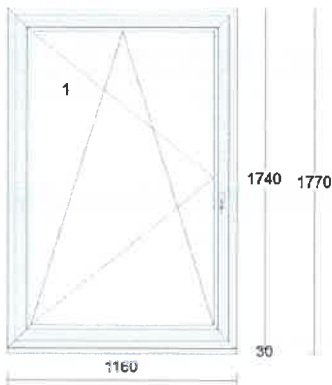

Všechny elementy (okna, dveře) jsou zobrazeny jen schematicky, uvedené rozměry jsou výrobní (vnější) rozměry oken. Prvky jsou zobrazeny z pohledu z interiéru, pro orientaci otevírání.

Pozice: 1

Množství: 6 ks

Profil: EFEKT
Šířka: 1160 mm
Výška: 1740 mm
Barva: bílá
Rám: rám standard
Křídlo: křídlo standard
Rozšíření: podkl.prof.30 mm
Výplň: 4 Planibel Top N+ /14/ 4 Float /14/ 4 Planibel Top N+, Arg., Ug 0.60, Rw(skla) 33 dB
Výplň tl.: 40.0 mm
Kování: **Pole + název otvírky:**
1 otevíravé sklopné pravé
Kotvení: na vruty - H+L+P
Odvodnění: dopředu
Hmotnost kg: 74

Poznámka k pozici: :
Restaurace- salónek

bez vnitřních PVC parapetů- dřevěné obložení
PZ LEM

Cena za kus: Cena celkem:

Klička TYP 01, bílá 9016,

Pozice: 2

Množství: 6 ks

Profil: EFEKT
Šířka: 1160 mm
Výška: 1740 mm
Barva: bílá
Rám: rám standard
Křídlo: křídlo standard
Rozšíření: podkl.prof.30 mm
Výplň: 4 Planibel Top N+ /14/ 4 Float /14/ 4 Planibel Top N+, Arg., Ug 0.60, Rw(skla) 33 dB
Výplň tl.: 40.0 mm
Kování: **Pole + název otvírky:**
1 otevíravé sklopné levé
Kotvení: na vruty - H+L+P
Odvodnění: dopředu
Hmotnost kg: 74

Poznámka k pozici: :
Restaurace- salónek

bez vnitřních PVC parapetů- dřevěné obložení
PZ LEM

Cena za kus: Cena celkem:

Klička TYP 01, bílá 9016,

Pozice: 3**Množství: 2 ks**

Profil: EFEKT
 Šířka: 1160 mm
 Výška: 1740 mm
 Barva: **bílá**
 Rám: rám standard
 Křídlo: křídlo standard
 Rozšíření: podkl.prof.30 mm
 Výplň: 4 Planibel Top N+ /14/ 4 Float /14/ 4 Planibel
 Top N+, Arg., Ug 0.60, Rw(skla) 33 dB
 40.0 mm
 Výplň tl.:
 Kování: **Pole + název otvorky:**
 1 otevíravé sklopné levé
 Kotvení: na vruty - H+L+P
 Odvodnění: dopředu
 Hmotnost kg: 74