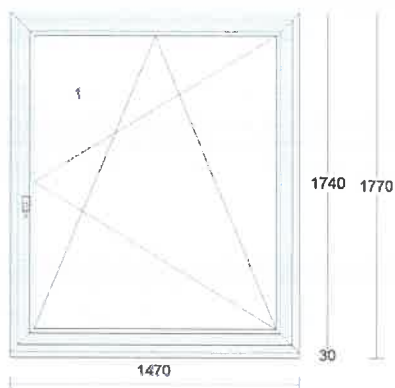

bez vnitřních PVC parapetů- dřevěné obložení
PZ LEM

Cena za kus: Cena celkem:

Klička TYP 01, bílá 9016,

Pozice: 6

Množství: 1 ks

Profil: EFEKT
Šířka: 1470 mm
Výška: 1740 mm
Barva: **bílá**
Rám: rám standard
Křídlo: křídlo standard
Rozšíření: podkl.prof.30 mm
Výplň: 4 Planibel Top N+ /14/ 4 Float /14/ 4 Planibel Top N+, Arg., Ug 0.60, Rw(skla) 33 dB
Výplň tl.: 40.0 mm
Kování: **Pole + název otvírky:**
1 otevíravé sklopné pravé
Kotvení: na vruty - H+L+P
Odvodnění: dopředu
Hmotnost kg: 92
Poznámka k pozici: :
Salónek za restaurací

bez vnitřních PVC parapetů- dřevěné obložení
PZ LEM

Cena za kus: Cena celkem:

Klička TYP 01, bílá 9016,

Pozice: 7**Množství: 2 ks**

Profil: EFEKT
 Šířka: 860 mm
 Výška: 1740 mm
 Barva: bílá
 Rám: rám standard
 Křídlo: křídlo standard
 Rozšíření: podkl.prof.30 mm
 Výplň: 4 Planibel Top N+ /14/ 4 Float /14/ 4 Planibel
 Top N+, Arg., Ug 0.60, Rw(skla) 33 dB
 Výplň tl.: 40.0 mm
 Kování: **Pole + název otvírky:**
 1 otevíravé sklopné levé
 Kotvení: na vruty - H+L+P
 Odvodnění: dopředu
 Hmotnost kg: 57
Poznámka k pozici: :
 Salonek za podiem

VNITŘNÍ PVC PARAPET, BÍLÁ BARVA, HLOUBKA 350 MM
 PZ LEM

Cena za kus: Cena celkem:

Klíčka TYP 01, bílá 9016,

Pozice: 8**Množství: 2 ks**

Profil: EFEKT
 Šířka: 1470 mm
 Výška: 1740 mm
 Barva: bílá
 Rám: rám standard
 Křídlo: křídlo standard
 Rozšíření: podkl.prof.30 mm
 Výplň: 4 Planibel Top N+ /14/ 4 Float /14/ 4 Planibel
 Top N+, Arg., Ug 0.60, Rw(skla) 33 dB
 Výplň tl.: 40.0 mm
 Kování: **Pole + název otvírky:**
 1 otevíravé sklopné pravé
 Kotvení: na vruty - H+L+P
 Odvodnění: dopředu
 Hmotnost kg: 92
Poznámka k pozici: :
 Salonek za podiem