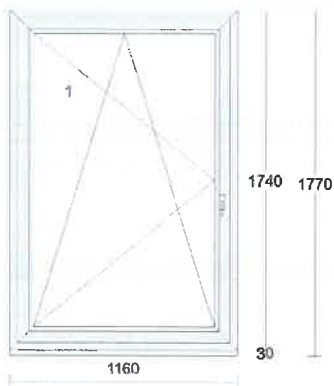

VNITŘNÍ PVC PARAPET, BÍLÁ BARVA, HLOUBKA 350 MM
PZ LEM

Cena za kus: Cena celkem:

Klička TYP 01, bílá 9016,

Pozice: 12**Množství: 1 ks**

Profil: EFEKT
 Šířka: 860 mm
 Výška: 1740 mm
 Barva: **bílá**
 Rám: rám standard
 Křídlo: křídlo standard
 Rozšíření: podkl.prof.30 mm
 Výplň: 4 Planibel Top N+ /14/ 4 Float /14/ 4 Planibel Top N+, Arg., Ug 0.60, Rw(skla) 33 dB
 Výplň tl.: 40.0 mm
 Kování: **Pole + název otvírky:**
 1 otevíravé sklopné pravé
 Kotvení: na vruty - H+L+P
 Odvodnění: dopředu
 Hmotnost kg: 57
 Poznámka k pozici: :
 Salonek 2. NP

VNITŘNÍ PVC PARAPET, BÍLÁ BARVA, HLOUBKA 350 MM
PZ LEM

Cena za kus: Cena celkem:

Klička TYP 01, bílá 9016,

Pozice: 13**Množství: 1 ks**

Profil: EFEKT
 Šířka: 1160 mm
 Výška: 1740 mm
 Barva: **bílá**
 Rám: rám standard
 Křídlo: křídlo standard
 Rozšíření: podkl.prof.30 mm
 Výplň: 4 Planibel Top N+ /14/ 4 Float /14/ 4 Planibel Top N+, Arg., Ug 0.60, Rw(skla) 33 dB
 Výplň tl.: 40.0 mm
 Kování: **Pole + název otvírky:**
 1 otevíravé sklopné pravé
 Kotvení: na vruty - H+L+P
 Odvodnění: dopředu
 Hmotnost kg: 74
 Poznámka k pozici: :
 Salónek 2. NP

VNITŘNÍ PVC PARAPET, BÍLÁ BARVA, HLOUBKA 350 MM
PZ LEM

Cena za kus: Cena celkem:

Klička TYP 01, bílá 9016,

Pozice: 14**Množství: 1 ks**

Profil: EFEKT
 Šířka: 1160 mm
 Výška: 1740 mm
 Barva: **bílá**
 Rám: rám standard
 Křídlo: křídlo standard
 Rozšíření: podkl.prof.30 mm
 Výplň: 4 Planibel Top N+ /14/ 4 Float /14/ 4 Planibel Top N+, Arg., Ug 0.60, Rw(skla) 33 dB
 Výplň tl.: 40.0 mm
 Kování: **Pole + název otvírky:**
 1 otevíravé sklopné levé
 Kotvení: na vruty - H+L+P
 Odvodnění: dopředu
 Hmotnost kg: 74
 Poznámka k pozici: :
 Salónek 2. NP