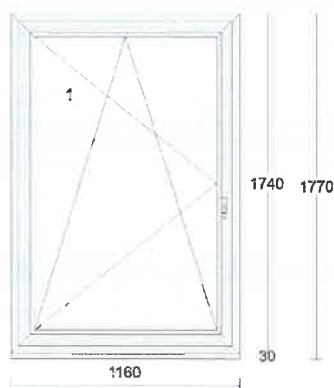

VNITŘNÍ PVC PARAPET, BÍLÁ BARVA, HLOUBKA 350 MM
 PZ LEM

Cena za kus: Cena celkem:

Klíčka TYP 01, bílá 9016,

Pozice: 8**Množství: 2 ks**

Profil: EFEKT
 Šířka: 1470 mm
 Výška: 1740 mm
 Barva: bílá
 Rám: rám standard
 Křídlo: křídlo standard
 Rozšíření: podkl.prof.30 mm
 Výplň: 4 Planibel Top N+ /14/ 4 Float /14/ 4 Planibel
 Top N+, Arg., Ug 0.60, Rw(skla) 33 dB
 Výplň tl.: 40.0 mm
 Kování: **Pole + název otvírky:**
 1 otevíravé sklopné pravé
 Kotvení: na vruty - H+L+P
 Odvodnění: dopředu
 Hmotnost kg: 92
Poznámka k pozici: :
 Salonek za podiem

VNITŘNÍ PVC PARAPET, BÍLÁ BARVA, HLOUBKA 350 MM
 PZ LEM

Cena za kus: Cena celkem:

Klíčka TYP 01, bílá 9016,

Pozice: 9**Množství: 1 ks**

Profil: EFEKT
 Šířka: 1160 mm
 Výška: 1740 mm
 Barva: bílá
 Rám: rám standard
 Křídlo: křídlo standard
 Rozšíření: podkl.prof.30 mm
 Výplň: 4 Planibel Top N+ /14/ 4 Float /14/ 4 Planibel
 Top N+, Arg., Ug 0.60, Rw(skla) 33 dB
 Výplň tl.: 40.0 mm
 Kování: **Pole + název otvírky:**
 1 otevíravé sklopné pravé
 Kotvení: na vruty - H+L+P
 Odvodnění: dopředu
 Hmotnost kg: 74
 Poznámka k pozici: :
 Salónek za podiem

VNITŘNÍ PVC PARAPET, BÍLÁ BARVA, HLOUBKA 350 MM
PZ LEM

Cena za kus: Cena celkem:

Klička TYP 01, bílá 9016,

Pozice: 10**Množství: 1 ks**

Profil: EFEKT
 Šířka: 1160 mm
 Výška: 1740 mm
 Barva: bílá
 Rám: rám standard
 Křídlo: křídlo standard
 Rozšíření: podkl.prof.30 mm
 Výplň: 4 Planibel Top N+ /14/ 4 Float /14/ 4 Planibel
 Top N+, Arg., Ug 0.60, Rw(skla) 33 dB
 Výplň tl.: 40.0 mm
 Kování: **Pole + název otvírky:**
 1 otevíravé sklopné levé
 Kotvení: na vruty - H+L+P
 Odvodnění: dopředu
 Hmotnost kg: 74
 Poznámka k pozici: :
 Salónek za podiem