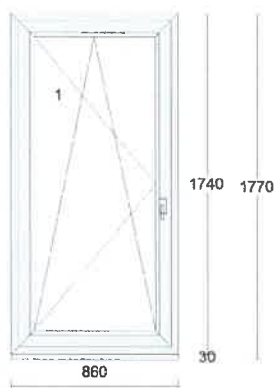

VNITŘNÍ PVC PARAPET, BÍLÁ BARVA, HLOUBKA 350 MM
 PZ LEM

Cena za kus: Cena celkem:

Klíčka TYP 01, bílá 9016,

Pozice: 9**Množství: 1 ks**

Profil: EFEKT
 Šířka: 1160 mm
 Výška: 1740 mm
 Barva: bílá
 Rám: rám standard
 Křídlo: křídlo standard
 Rozšíření: podkl.prof.30 mm
 Výplň: 4 Planibel Top N+ /14/ 4 Float /14/ 4 Planibel
 Top N+, Arg., Ug 0.60, Rw(skla) 33 dB
 Výplň tl.: 40.0 mm
 Kování: **Pole + název otvírky:**
 1 otevíravé sklopné pravé
 Kotvení: na vruty - H+L+P
 Odvodnění: dopředu
 Hmotnost kg: 74
 Poznámka k pozici: :
 Salónek za podiem

VNITŘNÍ PVC PARAPET, BÍLÁ BARVA, HLOUBKA 350 MM
PZ LEM

Cena za kus: Cena celkem:

Klička TYP 01, bílá 9016,

Pozice: 10**Množství: 1 ks**

Profil: EFEKT
 Šířka: 1160 mm
 Výška: 1740 mm
 Barva: bílá
 Rám: rám standard
 Křídlo: křídlo standard
 Rozšíření: podkl.prof.30 mm
 Výplň: 4 Planibel Top N+ /14/ 4 Float /14/ 4 Planibel
 Top N+, Arg., Ug 0.60, Rw(skla) 33 dB
 Výplň tl.: 40.0 mm
 Kování: **Pole + název otvírky:**
 1 otevíravé sklopné levé
 Kotvení: na vruty - H+L+P
 Odvodnění: dopředu
 Hmotnost kg: 74
 Poznámka k pozici: :
 Salónek za podiem

VNITŘNÍ PVC PARAPET, BÍLÁ BARVA, HLOUBKA 350 MM
PZ LEM

Cena za kus: Cena celkem:

Klička TYP 01, bílá 9016,

Pozice: 11**Množství: 1 ks**

Profil: EFEKT
 Šířka: 860 mm
 Výška: 1740 mm
 Barva: **bílá**
 Rám: rám standard
 Křídlo: křídlo standard
 Rozšíření: podkl.prof.30 mm
 Výplň: 4 Planibel Top N+ /14/ 4 Float /14/ 4 Planibel Top N+, Arg., Ug 0.60, Rw(skla) 33 dB
 Výplň tl.: 40.0 mm
 Kování: **Pole + název otvírky:**
 1 otevíravé sklopné levé
 Kotvení: na vruty - H+L+P
 Odvodnění: dopředu
 Hmotnost kg: 57
 Poznámka k pozici: :
 Salonek 2. NP