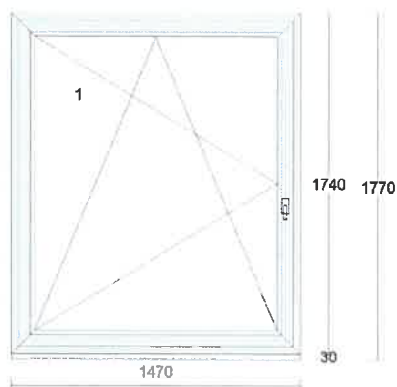

Poznámka k pozici: :
 Salónek za restaurací

bez vnitřních PVC parapetů- dřevěné obložení
 PZ LEM

Cena za kus: Cena celkem:

Klička TYP 01, bílá 9016,

Pozice: 5

Množství: 1 ks

Profil: EFEKT
Šířka: 1470 mm
Výška: 1740 mm
Barva: **bílá**
Rám: rám standard
Křídlo: křídlo standard
Rozšíření: podkl.prof.30 mm
Výplň: 4 Planibel Top N+ /14/ 4 Float /14/ 4 Planibel Top N+, Arg., Ug 0.60, Rw(skla) 33 dB
Výplň tl.: 40.0 mm
Kování: **Pole + název otvírky:**
1 otevíravé sklopné levé
Kotvení: na vruty - H+L+P
Odvodnění: dopředu
Hmotnost kg: 92
Poznámka k pozici: :
Salónek za restaurací

bez vnitřních PVC parapetů- dřevěné obložení
PZ LEM

Cena za kus: Cena celkem:

Klička TYP 01, bílá 9016,

Pozice: 6

Množství: 1 ks

Profil: EFEKT
Šířka: 1470 mm
Výška: 1740 mm
Barva: **bílá**
Rám: rám standard
Křídlo: křídlo standard
Rozšíření: podkl.prof.30 mm
Výplň: 4 Planibel Top N+ /14/ 4 Float /14/ 4 Planibel Top N+, Arg., Ug 0.60, Rw(skla) 33 dB
Výplň tl.: 40.0 mm
Kování: **Pole + název otvírky:**
1 otevíravé sklopné pravé
Kotvení: na vruty - H+L+P
Odvodnění: dopředu
Hmotnost kg: 92
Poznámka k pozici: :
Salónek za restaurací

VNITŘNÍ PVC PARAPET, BÍLÁ BARVA, HLOUBKA 350 MM
 PZ LEM

Cena za kus: Cena celkem:

Klíčka TYP 01, bílá 9016,

Pozice: 8**Množství: 2 ks**

Profil: EFEKT
 Šířka: 1470 mm
 Výška: 1740 mm
 Barva: bílá
 Rám: rám standard
 Křídlo: křídlo standard
 Rozšíření: podkl.prof.30 mm
 Výplň: 4 Planibel Top N+ /14/ 4 Float /14/ 4 Planibel
 Top N+, Arg., Ug 0.60, Rw(skla) 33 dB
 Výplň tl.: 40.0 mm
 Kování: **Pole + název otvírky:**
 1 otevíravé sklopné pravé
 Kotvení: na vruty - H+L+P
 Odvodnění: dopředu
 Hmotnost kg: 92
Poznámka k pozici: :
 Salonek za podiem