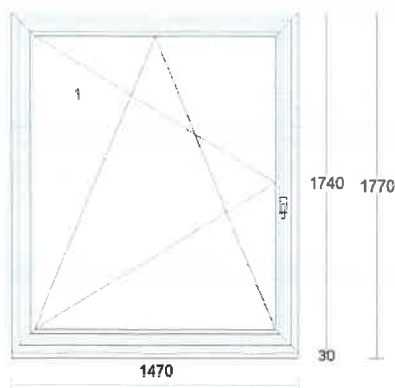

Profil: EFEKT
Šířka: 1160 mm
Výška: 1740 mm
Barva: bílá
Rám: rám standard
Křídlo: křídlo standard
Rozšíření: podkl.prof.30 mm
Výplň: 4 Planibel Top N+ /14/ 4 Float /14/ 4 Planibel Top N+, Arg., Ug 0.60, Rw(skla) 33 dB
Výplň tl.: 40.0 mm
Kování: **Pole + název otvírky:**
1 otevíravé sklopné pravé
Kotvení: na vruty - H+L+P
Odvodnění: dopředu
Hmotnost kg: 74

VNITŘNÍ PVC PARAPET, BÍLÁ BARVA, HLOUBKA 350 MM
PZ LEM

Cena za kus: Cena celkem:

Klička TYP 01, bílá 9016,

Pozice: 14**Množství: 1 ks**

Profil: EFEKT
 Šířka: 1160 mm
 Výška: 1740 mm
 Barva: **bílá**
 Rám: rám standard
 Křídlo: křídlo standard
 Rozšíření: podkl.prof.30 mm
 Výplň: 4 Planibel Top N+ /14/ 4 Float /14/ 4 Planibel Top N+, Arg., Ug 0.60, Rw(skla) 33 dB
 Výplň tl.: 40.0 mm
 Kování: **Pole + název otvírky:**
 1 otevíravé sklopné levé
 Kotvení: na vruty - H+L+P
 Odvodnění: dopředu
 Hmotnost kg: 74
 Poznámka k pozici: :
 Salónek 2. NP

VNITŘNÍ PVC PARAPET, BÍLÁ BARVA, HLOUBKA 350 MM
PZ LEM

Cena za kus: Cena celkem:

Klička TYP 01, bílá 9016,

Pozice: 15

Množství: 1 ks

Profil: EFEKT
Šířka: 1470 mm
Výška: 1740 mm
Barva: **bílá**
Rám: rám standard
Křídlo: křídlo standard
Rozšíření: podkl.prof.30 mm
Výplň: 4 Planibel Top N+ /14/ 4 Float /14/ 4 Planibel Top N+, Arg., Ug 0.60, Rw(skla) 33 dB
Výplň tl.: 40.0 mm
Kování: **Pole + název otvírky:**
1 otevíravé sklopné pravé
Kotvení: na vruty - H+L+P
Odvodnění: dopředu
Hmotnost kg: 92
Poznámka k pozici: :
Salonek 2. NP

VNITŘNÍ PVC PARAPET, BÍLÁ BARVA, HLOUBKA 350 MM
PZ LEM

Cena za kus: Cena celkem:

Klička TYP 01, bílá 9016,

Pozice: 16

Množství: 1 ks

Profil: EFEKT
Šířka: 1470 mm
Výška: 1740 mm
Barva: **bílá**
Rám: rám standard
Křídlo: křídlo standard
Rozšíření: podkl.prof.30 mm
Výplň: 4 Planibel Top N+ /14/ 4 Float /14/ 4 Planibel Top N+, Arg., Ug 0.60, Rw(skla) 33 dB
Výplň tl.: 40.0 mm
Kování: **Pole + název otvírky:**
1 otevíravé sklopné levé
Kotvení: na vruty - H+L+P
Odvodnění: dopředu
Hmotnost kg: 92
Poznámka k pozici: :
Salonek 2. NP