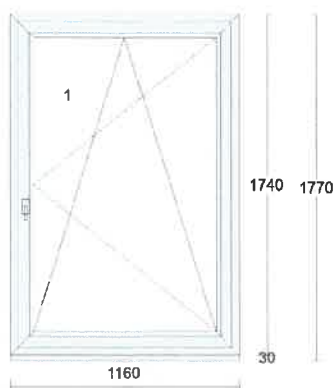

VNITŘNÍ PVC PARAPET, BÍLÁ BARVA, HLOUBKA 350 MM
 PZ LEM

Cena za kus: Cena celkem:

Klíčka TYP 01, bílá 9016,

Pozice: 8**Množství: 2 ks**

Profil: EFEKT
 Šířka: 1470 mm
 Výška: 1740 mm
 Barva: bílá
 Rám: rám standard
 Křídlo: křídlo standard
 Rozšíření: podkl.prof.30 mm
 Výplň: 4 Planibel Top N+ /14/ 4 Float /14/ 4 Planibel
 Top N+, Arg., Ug 0.60, Rw(skla) 33 dB
 Výplň tl.: 40.0 mm
 Kování: **Pole + název otvírky:**
 1 otevíravé sklopné pravé
 Kotvení: na vruty - H+L+P
 Odvodnění: dopředu
 Hmotnost kg: 92
Poznámka k pozici: :
 Salonek za podiem

VNITŘNÍ PVC PARAPET, BÍLÁ BARVA, HLOUBKA 350 MM
 PZ LEM

Cena za kus: Cena celkem:

Klíčka TYP 01, bílá 9016,

Pozice: 9**Množství: 1 ks**

Profil: EFEKT
 Šířka: 1160 mm
 Výška: 1740 mm
 Barva: bílá
 Rám: rám standard
 Křídlo: křídlo standard
 Rozšíření: podkl.prof.30 mm
 Výplň: 4 Planibel Top N+ /14/ 4 Float /14/ 4 Planibel
 Top N+, Arg., Ug 0.60, Rw(skla) 33 dB
 Výplň tl.: 40.0 mm
 Kování: **Pole + název otvírky:**
 1 otevíravé sklopné pravé
 Kotvení: na vruty - H+L+P
 Odvodnění: dopředu
 Hmotnost kg: 74
 Poznámka k pozici: :
 Salónek za podiem

VNITŘNÍ PVC PARAPET, BÍLÁ BARVA, HLOUBKA 350 MM
PZ LEM

Cena za kus: Cena celkem:

Klička TYP 01, bílá 9016,

Pozice: 10**Množství: 1 ks**

Profil: EFEKT
 Šířka: 1160 mm
 Výška: 1740 mm
 Barva: bílá
 Rám: rám standard
 Křídlo: křídlo standard
 Rozšíření: podkl.prof.30 mm
 Výplň: 4 Planibel Top N+ /14/ 4 Float /14/ 4 Planibel
 Top N+, Arg., Ug 0.60, Rw(skla) 33 dB
 Výplň tl.: 40.0 mm
 Kování: **Pole + název otvírky:**
 1 otevíravé sklopné levé
 Kotvení: na vruty - H+L+P
 Odvodnění: dopředu
 Hmotnost kg: 74
 Poznámka k pozici: :
 Salónek za podiem