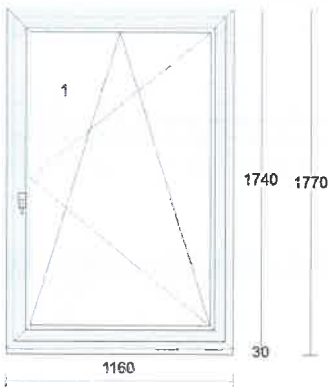

Poznámka k pozici: :
Restaurace- salónek

bez vnitřních PVC parapetů- dřevěné obložení
PZ LEM

Cena za kus: Cena celkem:

Klička TYP 01, bílá 9016,

Pozice: 3**Množství: 2 ks**

Profil: EFEKT
 Šířka: 1160 mm
 Výška: 1740 mm
 Barva: **bílá**
 Rám: rám standard
 Křídlo: křídlo standard
 Rozšíření: podkl.prof.30 mm
 Výplň: 4 Planibel Top N+ /14/ 4 Float /14/ 4 Planibel
 Top N+, Arg., Ug 0.60, Rw(skla) 33 dB
 40.0 mm
 Výplň tl.:
 Kování: **Pole + název otvorky:**
 1 otevíravé sklopné levé
 Kotvení: na vruty - H+L+P
 Odvodnění: dopředu
 Hmotnost kg: 74

Poznámka k pozici: :
 Salónek za restaurací

bez vnitřních PVC parapetů- dřevěné obložení
 PZ LEM

Cena za kus: Cena celkem:

Klička TYP 01, bílá 9016,

**Pozice: 4****Množství: 2 ks**

Profil: EFEKT
 Šířka: 1160 mm
 Výška: 1740 mm
 Barva: **bílá**
 Rám: rám standard
 Křídlo: křídlo standard
 Rozšíření: podkl.prof.30 mm
 Výplň: 4 Planibel Top N+ /14/ 4 Float /14/ 4 Planibel
 Top N+, Arg., Ug 0.60, Rw(skla) 33 dB
 40.0 mm
 Výplň tl.:
 Kování: **Pole + název otvorky:**
 1 otevíravé sklopné pravé
 Kotvení: na vruty - H+L+P
 Odvodnění: dopředu
 Hmotnost kg: 74

Poznámka k pozici: :
 Salónek za restaurací

bez vnitřních PVC parapetů- dřevěné obložení
 PZ LEM

Cena za kus: Cena celkem:

Klička TYP 01, bílá 9016,

Pozice: 5

Množství: 1 ks

Profil: EFEKT
Šířka: 1470 mm
Výška: 1740 mm
Barva: **bílá**
Rám: rám standard
Křídlo: křídlo standard
Rozšíření: podkl.prof.30 mm
Výplň: 4 Planibel Top N+ /14/ 4 Float /14/ 4 Planibel Top N+, Arg., Ug 0.60, Rw(skla) 33 dB
Výplň tl.: 40.0 mm
Kování: **Pole + název otvírky:**
1 otevíravé sklopné levé
Kotvení: na vruty - H+L+P
Odvodnění: dopředu
Hmotnost kg: 92
Poznámka k pozici: :
Salónek za restaurací