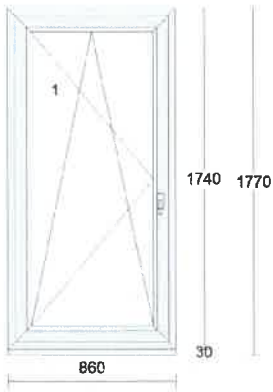

bez vnitřních PVC parapetů- dřevěné obložení
PZ LEM

Cena za kus: Cena celkem:

Klička TYP 01, bílá 9016,

Pozice: 6

Množství: 1 ks

Profil: EFEKT
Šířka: 1470 mm
Výška: 1740 mm
Barva: **bílá**
Rám: rám standard
Křídlo: křídlo standard
Rozšíření: podkl.prof.30 mm
Výplň: 4 Planibel Top N+ /14/ 4 Float /14/ 4 Planibel Top N+, Arg., Ug 0.60, Rw(skla) 33 dB
Výplň tl.: 40.0 mm
Kování: **Pole + název otvírky:**
1 otevíravé sklopné pravé
Kotvení: na vruty - H+L+P
Odvodnění: dopředu
Hmotnost kg: 92
Poznámka k pozici: :
Salónek za restaurací

bez vnitřních PVC parapetů- dřevěné obložení
PZ LEM

Cena za kus: Cena celkem:

Klička TYP 01, bílá 9016,

Pozice: 7**Množství: 2 ks**

Profil: EFEKT
 Šířka: 860 mm
 Výška: 1740 mm
 Barva: bílá
 Rám: rám standard
 Křídlo: křídlo standard
 Rozšíření: podkl.prof.30 mm
 Výplň: 4 Planibel Top N+ /14/ 4 Float /14/ 4 Planibel
 Top N+, Arg., Ug 0.60, Rw(skla) 33 dB
 Výplň tl.: 40.0 mm
 Kování: **Pole + název otvírky:**
 1 otevíravé sklopné levé
 Kotvení: na vruty - H+L+P
 Odvodnění: dopředu
 Hmotnost kg: 57
Poznámka k pozici: :
 Salonek za podiem

VNITŘNÍ PVC PARAPET, BÍLÁ BARVA, HLOUBKA 350 MM
 PZ LEM

Cena za kus: Cena celkem:

Klíčka TYP 01, bílá 9016,

Pozice: 8**Množství: 2 ks**

Profil: EFEKT
 Šířka: 1470 mm
 Výška: 1740 mm
 Barva: bílá
 Rám: rám standard
 Křídlo: křídlo standard
 Rozšíření: podkl.prof.30 mm
 Výplň: 4 Planibel Top N+ /14/ 4 Float /14/ 4 Planibel
 Top N+, Arg., Ug 0.60, Rw(skla) 33 dB
 Výplň tl.: 40.0 mm
 Kování: **Pole + název otvírky:**
 1 otevíravé sklopné pravé
 Kotvení: na vruty - H+L+P
 Odvodnění: dopředu
 Hmotnost kg: 92
Poznámka k pozici: :
 Salonek za podiem