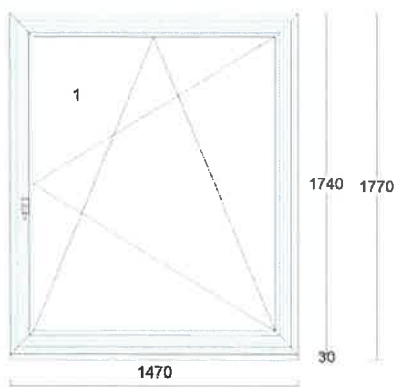

Profil: EFEKT
Šířka: 1160 mm
Výška: 1740 mm
Barva: bílá
Rám: rám standard
Křídlo: křídlo standard
Rozšíření: podkl.prof.30 mm
Výplň: 4 Planibel Top N+ /14/ 4 Float /14/ 4 Planibel Top N+, Arg., Ug 0.60, Rw(skla) 33 dB
Výplň tl.: 40.0 mm
Kování: **Pole + název otvírky:**
1 otevíravé sklopné pravé
Kotvení: na vruty - H+L+P
Odvodnění: dopředu
Hmotnost kg: 74

VNITŘNÍ PVC PARAPET, BÍLÁ BARVA, HLOUBKA 350 MM
PZ LEM

Cena za kus: Cena celkem:

Klička TYP 01, bílá 9016,

Pozice: 13**Množství: 1 ks**

Profil: EFEKT
 Šířka: 1160 mm
 Výška: 1740 mm
 Barva: **bílá**
 Rám: rám standard
 Křídlo: křídlo standard
 Rozšíření: podkl.prof.30 mm
 Výplň: 4 Planibel Top N+ /14/ 4 Float /14/ 4 Planibel Top N+, Arg., Ug 0.60, Rw(skla) 33 dB
 Výplň tl.: 40.0 mm
 Kování: **Pole + název otvírky:**
 1 otevíravé sklopné pravé
 Kotvení: na vruty - H+L+P
 Odvodnění: dopředu
 Hmotnost kg: 74
 Poznámka k pozici: :
 Salónek 2. NP

VNITŘNÍ PVC PARAPET, BÍLÁ BARVA, HLOUBKA 350 MM
PZ LEM

Cena za kus: Cena celkem:

Klička TYP 01, bílá 9016,

Pozice: 14**Množství: 1 ks**

Profil: EFEKT
 Šířka: 1160 mm
 Výška: 1740 mm
 Barva: **bílá**
 Rám: rám standard
 Křídlo: křídlo standard
 Rozšíření: podkl.prof.30 mm
 Výplň: 4 Planibel Top N+ /14/ 4 Float /14/ 4 Planibel Top N+, Arg., Ug 0.60, Rw(skla) 33 dB
 Výplň tl.: 40.0 mm
 Kování: **Pole + název otvírky:**
 1 otevíravé sklopné levé
 Kotvení: na vruty - H+L+P
 Odvodnění: dopředu
 Hmotnost kg: 74
 Poznámka k pozici: :
 Salónek 2. NP

VNITŘNÍ PVC PARAPET, BÍLÁ BARVA, HLOUBKA 350 MM
PZ LEM

Cena za kus: Cena celkem:

Klička TYP 01, bílá 9016,

Pozice: 15

Množství: 1 ks

Profil: EFEKT
Šířka: 1470 mm
Výška: 1740 mm
Barva: **bílá**
Rám: rám standard
Křídlo: křídlo standard
Rozšíření: podkl.prof.30 mm
Výplň: 4 Planibel Top N+ /14/ 4 Float /14/ 4 Planibel Top N+, Arg., Ug 0.60, Rw(skla) 33 dB
Výplň tl.: 40.0 mm
Kování: **Pole + název otvírky:**
1 otevíravé sklopné pravé
Kotvení: na vruty - H+L+P
Odvodnění: dopředu
Hmotnost kg: 92
Poznámka k pozici: :
Salonek 2. NP