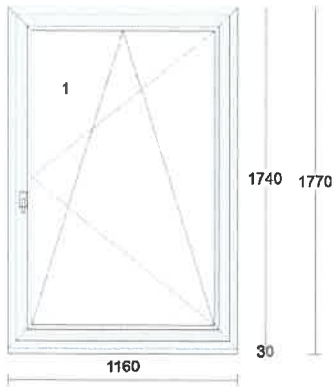

Všechny elementy (okna, dveře) jsou zobrazeny jen schematicky, uvedené rozměry jsou výrobní (vnější) rozměry oken. Prvky jsou zobrazeny z pohledu z interiéru, pro orientaci otevírání.

Pozice: 1

Množství: 6 ks

Profil: EFEKT
Šířka: 1160 mm
Výška: 1740 mm
Barva: bílá
Rám: rám standard
Křídlo: křídlo standard
Rozšíření: podkl.prof.30 mm
Výplň: 4 Planibel Top N+ /14/ 4 Float /14/ 4 Planibel Top N+, Arg., Ug 0.60, Rw(skla) 33 dB
Výplň tl.: 40.0 mm
Kování: **Pole + název otvírky:**
1 otevíravé sklopné pravé
Kotvení: na vruty - H+L+P
Odvodnění: dopředu
Hmotnost kg: 74

Poznámka k pozici: :
Restaurace- salónek

bez vnitřních PVC parapetů- dřevěné obložení
PZ LEM

Cena za kus: Cena celkem:

Klička TYP 01, bílá 9016,

Pozice: 2

Množství: 6 ks

Profil: EFEKT
Šířka: 1160 mm
Výška: 1740 mm
Barva: bílá
Rám: rám standard
Křídlo: křídlo standard
Rozšíření: podkl.prof.30 mm
Výplň: 4 Planibel Top N+ /14/ 4 Float /14/ 4 Planibel Top N+, Arg., Ug 0.60, Rw(skla) 33 dB
Výplň tl.: 40.0 mm
Kování: **Pole + název otvírky:**
1 otevíravé sklopné levé
Kotvení: na vruty - H+L+P
Odvodnění: dopředu
Hmotnost kg: 74

Poznámka k pozici: :
Restaurace- salónek

bez vnitřních PVC parapetů- dřevěné obložení
PZ LEM

Cena za kus: Cena celkem:

Klička TYP 01, bílá 9016,

Pozice: 3**Množství: 2 ks**

Profil: EFEKT
 Šířka: 1160 mm
 Výška: 1740 mm
 Barva: **bílá**
 Rám: rám standard
 Křídlo: křídlo standard
 Rozšíření: podkl.prof.30 mm
 Výplň: 4 Planibel Top N+ /14/ 4 Float /14/ 4 Planibel
 Top N+, Arg., Ug 0.60, Rw(skla) 33 dB
 40.0 mm
 Výplň tl.:
 Kování: **Pole + název otvorky:**
 1 otevíravé sklopné levé
 Kotvení: na vruty - H+L+P
 Odvodnění: dopředu
 Hmotnost kg: 74