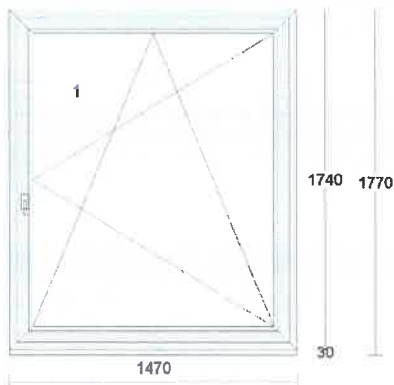

bez vnitřních PVC parapetů- dřevěné obložení
PZ LEM

Cena za kus: Cena celkem:

Klička TYP 01, bílá 9016,

Pozice: 7**Množství: 2 ks**

Profil: EFEKT
 Šířka: 860 mm
 Výška: 1740 mm
 Barva: bílá
 Rám: rám standard
 Křídlo: křídlo standard
 Rozšíření: podkl.prof.30 mm
 Výplň: 4 Planibel Top N+ /14/ 4 Float /14/ 4 Planibel
 Top N+, Arg., Ug 0.60, Rw(skla) 33 dB
 Výplň tl.: 40.0 mm
 Kování: **Pole + název otvírky:**
 1 otevíravé sklopné levé
 Kotvení: na vruty - H+L+P
 Odvodnění: dopředu
 Hmotnost kg: 57
Poznámka k pozici: :
 Salonek za podiem

VNITŘNÍ PVC PARAPET, BÍLÁ BARVA, HLOUBKA 350 MM
 PZ LEM

Cena za kus: Cena celkem:

Klíčka TYP 01, bílá 9016,

Pozice: 8**Množství: 2 ks**

Profil: EFEKT
 Šířka: 1470 mm
 Výška: 1740 mm
 Barva: bílá
 Rám: rám standard
 Křídlo: křídlo standard
 Rozšíření: podkl.prof.30 mm
 Výplň: 4 Planibel Top N+ /14/ 4 Float /14/ 4 Planibel
 Top N+, Arg., Ug 0.60, Rw(skla) 33 dB
 Výplň tl.: 40.0 mm
 Kování: **Pole + název otvírky:**
 1 otevíravé sklopné pravé
 Kotvení: na vruty - H+L+P
 Odvodnění: dopředu
 Hmotnost kg: 92
Poznámka k pozici: :
 Salonek za podiem

VNITŘNÍ PVC PARAPET, BÍLÁ BARVA, HLOUBKA 350 MM
 PZ LEM

Cena za kus: Cena celkem:

Klíčka TYP 01, bílá 9016,

Pozice: 9**Množství: 1 ks**

Profil: EFEKT
 Šířka: 1160 mm
 Výška: 1740 mm
 Barva: bílá
 Rám: rám standard
 Křídlo: křídlo standard
 Rozšíření: podkl.prof.30 mm
 Výplň: 4 Planibel Top N+ /14/ 4 Float /14/ 4 Planibel
 Top N+, Arg., Ug 0.60, Rw(skla) 33 dB
 Výplň tl.: 40.0 mm
 Kování: **Pole + název otvírky:**
 1 otevíravé sklopné pravé
 Kotvení: na vruty - H+L+P
 Odvodnění: dopředu
 Hmotnost kg: 74
 Poznámka k pozici: :
 Salónek za podiem