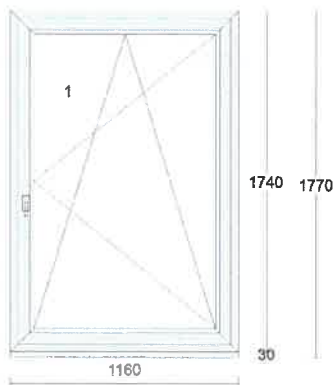

VNITŘNÍ PVC PARAPET, BÍLÁ BARVA, HLOUBKA 350 MM
PZ LEM

Cena za kus: Cena celkem:

Klička TYP 01, bílá 9016,

Pozice: 11**Množství: 1 ks**

Profil: EFEKT
 Šířka: 860 mm
 Výška: 1740 mm
 Barva: **bílá**
 Rám: rám standard
 Křídlo: křídlo standard
 Rozšíření: podkl.prof.30 mm
 Výplň: 4 Planibel Top N+ /14/ 4 Float /14/ 4 Planibel Top N+, Arg., Ug 0.60, Rw(skla) 33 dB
 Výplň tl.: 40.0 mm
 Kování: **Pole + název otvírky:**
 1 otevíravé sklopné levé
 Kotvení: na vruty - H+L+P
 Odvodnění: dopředu
 Hmotnost kg: 57
 Poznámka k pozici: :
 Salonek 2. NP

VNITŘNÍ PVC PARAPET, BÍLÁ BARVA, HLOUBKA 350 MM
PZ LEM

Cena za kus: Cena celkem:

Klička TYP 01, bílá 9016,

Pozice: 12**Množství: 1 ks**

Profil: EFEKT
 Šířka: 860 mm
 Výška: 1740 mm
 Barva: **bílá**
 Rám: rám standard
 Křídlo: křídlo standard
 Rozšíření: podkl.prof.30 mm
 Výplň: 4 Planibel Top N+ /14/ 4 Float /14/ 4 Planibel Top N+, Arg., Ug 0.60, Rw(skla) 33 dB
 Výplň tl.: 40.0 mm
 Kování: **Pole + název otvírky:**
 1 otevíravé sklopné pravé
 Kotvení: na vruty - H+L+P
 Odvodnění: dopředu
 Hmotnost kg: 57
 Poznámka k pozici: :
 Salonek 2. NP

VNITŘNÍ PVC PARAPET, BÍLÁ BARVA, HLOUBKA 350 MM
PZ LEM

Cena za kus: Cena celkem:

Klička TYP 01, bílá 9016,

Pozice: 13**Množství: 1 ks**

Profil: EFEKT
 Šířka: 1160 mm
 Výška: 1740 mm
 Barva: **bílá**
 Rám: rám standard
 Křídlo: křídlo standard
 Rozšíření: podkl.prof.30 mm
 Výplň: 4 Planibel Top N+ /14/ 4 Float /14/ 4 Planibel Top N+, Arg., Ug 0.60, Rw(skla) 33 dB
 Výplň tl.: 40.0 mm
 Kování: **Pole + název otvírky:**
 1 otevíravé sklopné pravé
 Kotvení: na vruty - H+L+P
 Odvodnění: dopředu
 Hmotnost kg: 74
 Poznámka k pozici: :
 Salónek 2. NP