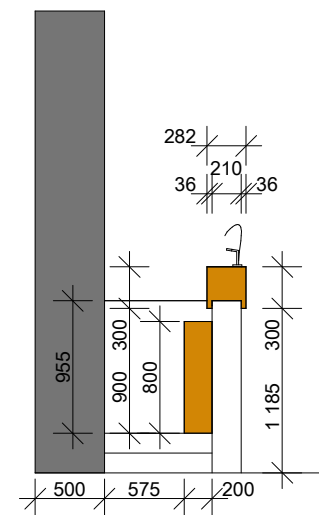

## ČELNÍ POHLED

## BOČNÍ POHLED

NÁZEV VÝKRESU:  
**ŘEČNICKÝ PULT**

MĚŘITKO/FORMÁT  
**1:50  
1A3**

ČÍS.VÝKR.  
**06**