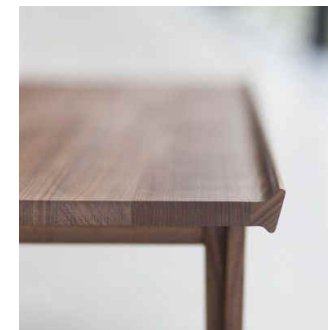

PŘ. DETAILU UKONČENÍ